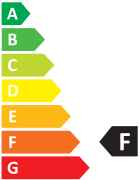

ENERG

GLOBO
10676DC

4
kWh / 1000h

2019/2015