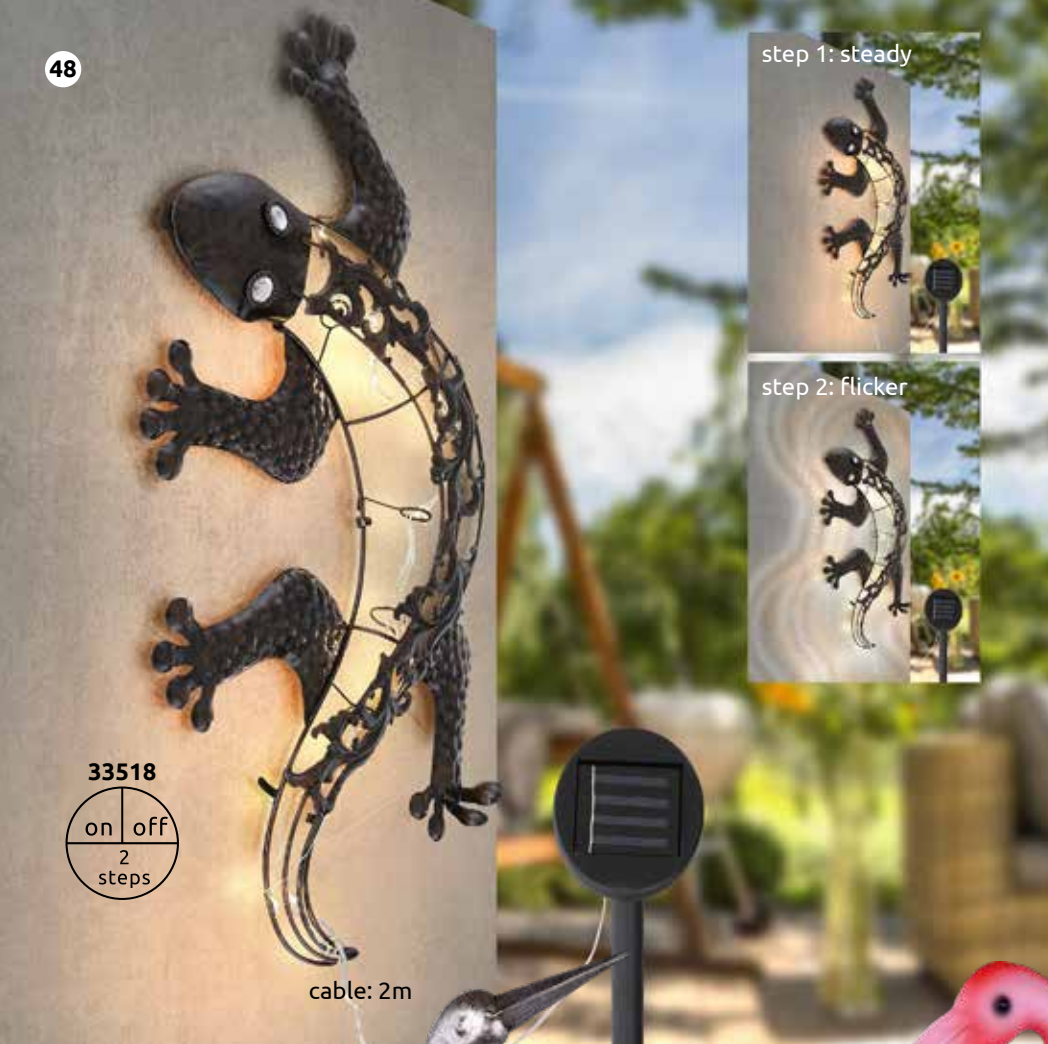

incl. 1x LED 0.06W

2700 K

VPE: 24

Ø8 cm † 6 cm  
Display: ↔ 33 x 25cm † 6cm

plastic black, glass clear

33979

incl. 25x LED 0.06W

3000 K

VPE: 12

Ø9.8 cm † 20 cm

glass clear, hemp brown

step 1: steady

step 2: flicker

33518  
on off  
2 steps

cable: 2m

33216