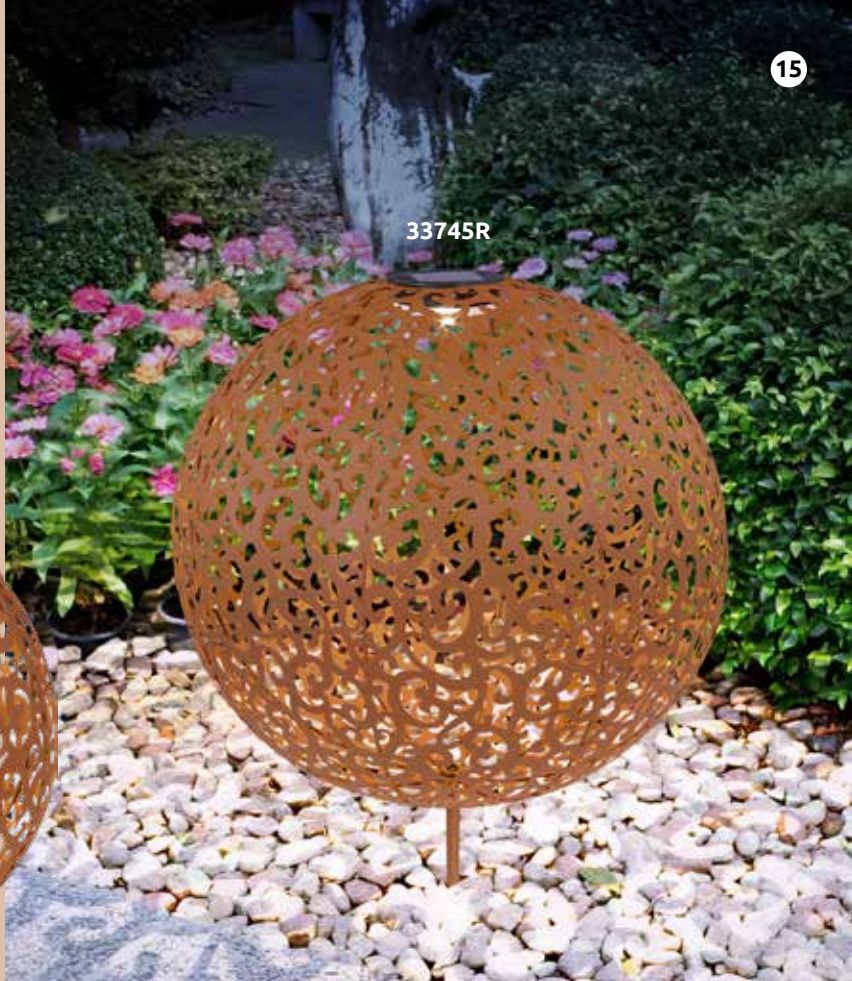

33745R

33743	incl. 1x LED 0.06W	3000 K	VPE: 4	Ø18.5 cm † 54 cm	metal silver colored
33744	incl. 1x LED 0.12W	3000 K	VPE: 2	Ø28.5 cm † 40 cm	metal silver colored antique
33745	incl. 1x LED 0.12W	3000 K	VPE: 1	Ø40 cm † 50 cm	metal silver colored antique
33743R	incl. 1x LED 0.06W	3000 K	VPE: 4	Ø18.5 cm † 54 cm	metal rust colored
33744R	incl. 1x LED 0.12W	3000 K	VPE: 2	Ø28.5 cm † 40 cm	metal rust colored
33745R	incl. 1x LED 0.12W	3000 K	VPE: 1	Ø40 cm † 50 cm	metal rust colored