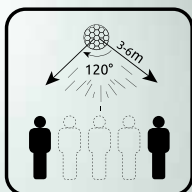

250lm
output

36502

sensor
incl.

sensor
off
25s