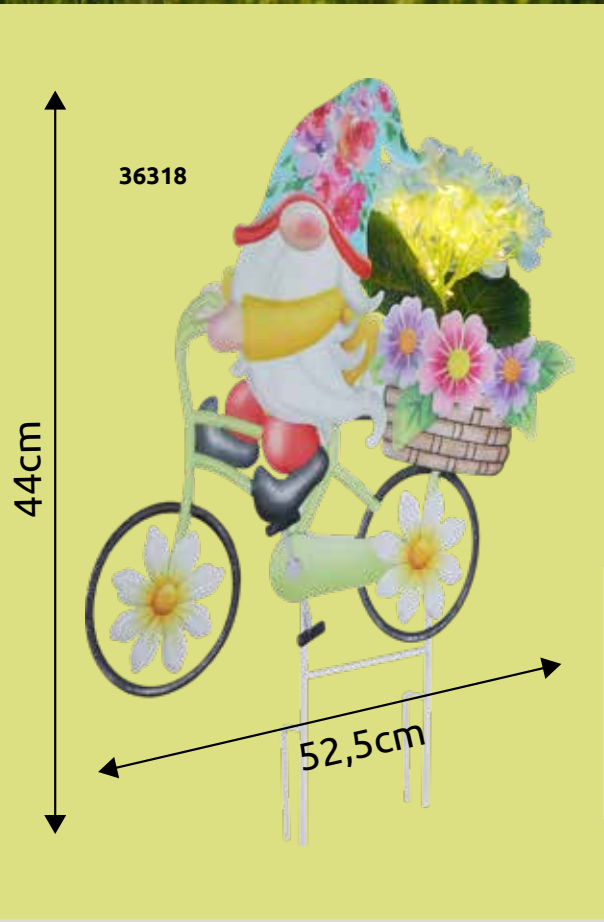

2 set

RGB colour change

2-step switch

33986-2	incl. 1x LED 0.06W	5000 K + RGB	VPE: 24	Ø7 cm † 35 cm	stainless steel, glass crystals
33987-4	incl. 1x LED 0.05W	colorful	VPE: 36	Ø6.2 cm † 13.7 cm	plastic black matt / clear
36040	incl. 2x LED 0.06W	colorful	VPE: 12	Ø6.7 cm † 55 cm	stainless steel, plastic clear
36351-12	incl. 1x LED 0.06W	6500 K	VPE: 12	Ø7.3 cm † 38.7 cm Display: ↔ 32.5 x 24.5cm † 30.5cm	stainless steel, glass mosaic