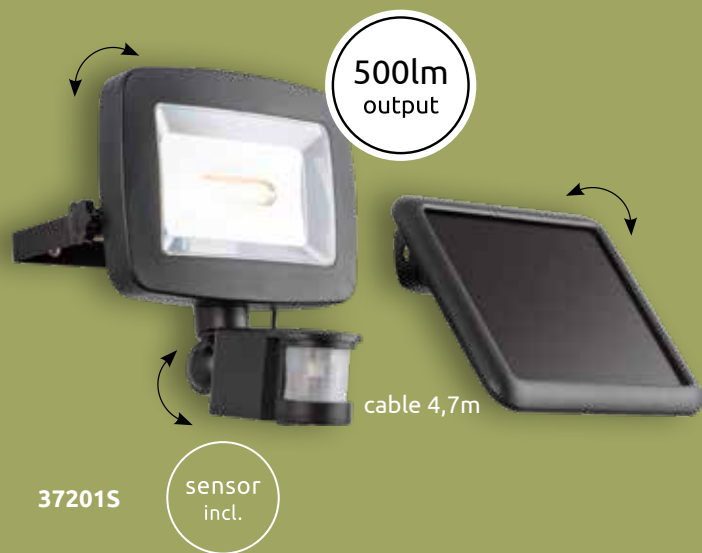

37201S

- sensor incl.

36500	incl. 1x LED 4W	4000 K	VPE: 20	14.4 cm † 10.4 cm † 15.4 cm Solar Panel: ↔ 14.3 cm † 10.4 cm	plastic black / satined
36504	incl. 1x LED 8W	3000 K | 4000 K | 6500 K	VPE: 20	14.3 cm † 15.5 cm † 11 cm Solar Panel: ↔ 14 cm † 9.9 cm	metal black matt, glass clear
37201S	incl. 1x LED 3W	2700 K	VPE: 24	16.3 cm † 18 cm † 12.5 cm Solar Panel: ↔ 19.3 cm † 16.2 cm	plastic black / clear