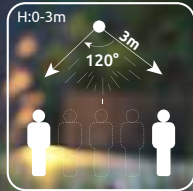

incl.

timer

dimnable

800lm output

<b>36487K</b>	incl. 1x LED 6.5W	3000 K	VPE: 5	24.3 cm † 25.4 cm † 14 cm Solar Panel: ↔ 29cm † 35cm	metal black matt, glass clear
<b>36501</b>	incl. 1x LED 5W	4000 K	VPE: 12	14.2 cm † 9 cm † 15 cm Solar Panel: ↔ 14.1 cm † 13.8 cm	plastic black / white, plastic clear