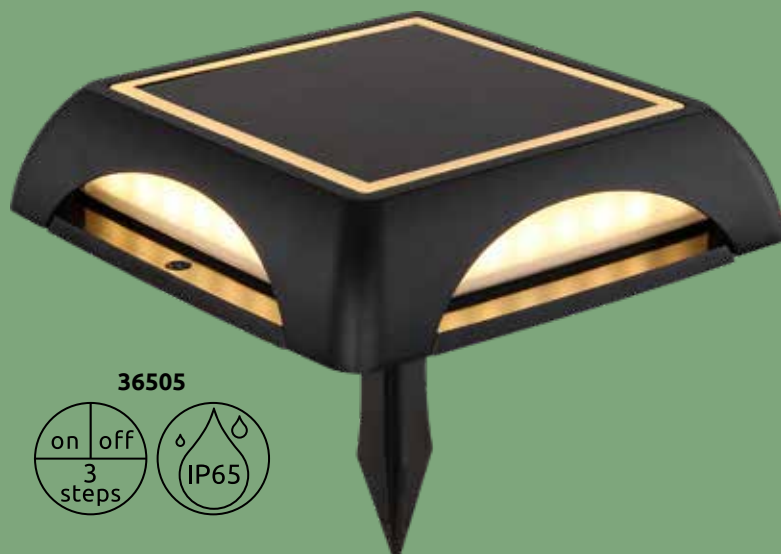

33414Q-2

2  
set

33414

2  
set

33414-4

4  
set

<b>33414</b>	incl. 8x LED 0.1W	6500 K	VPE: 24	Ø11.8 cm † 13 cm	stainless steel, plastic black / clear
<b>33414-4</b>	incl. 8x LED 0.1W	6500 K	VPE: 12	Ø11.8 cm † 13 cm	stainless steel, plastic black / clear
<b>33414Q-2</b>	incl. 8x LED 0.1W	6500 K	VPE: 24	↔ 10 cm x 10 cm † 13 cm	stainless steel, plastic black / clear