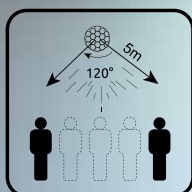

330lm  
output

36507

sensor  
incl.

sensor  
off  
25s

250lm  
output

36497

2  
light  
steps

sensor  
incl.