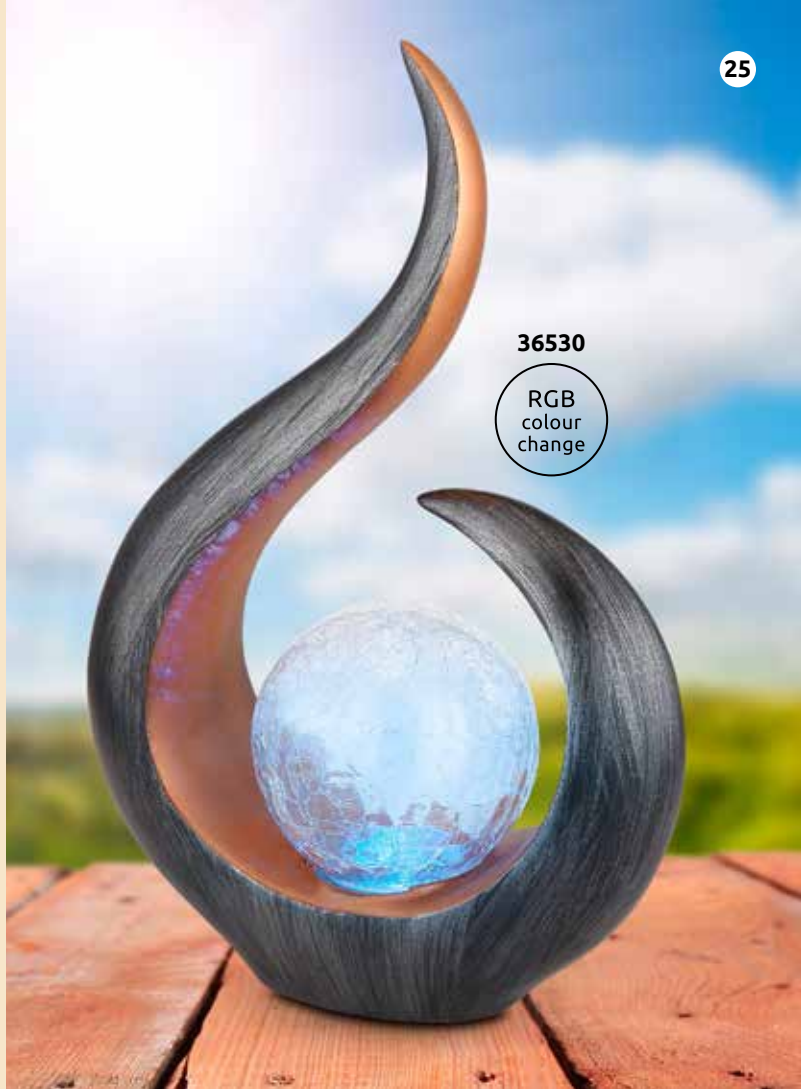

36530

RGB
colour
change