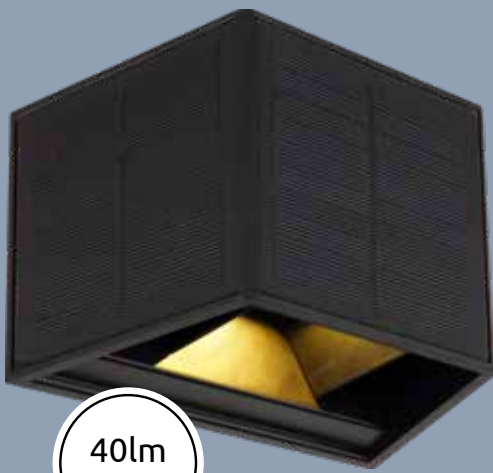

36495

40lm
output