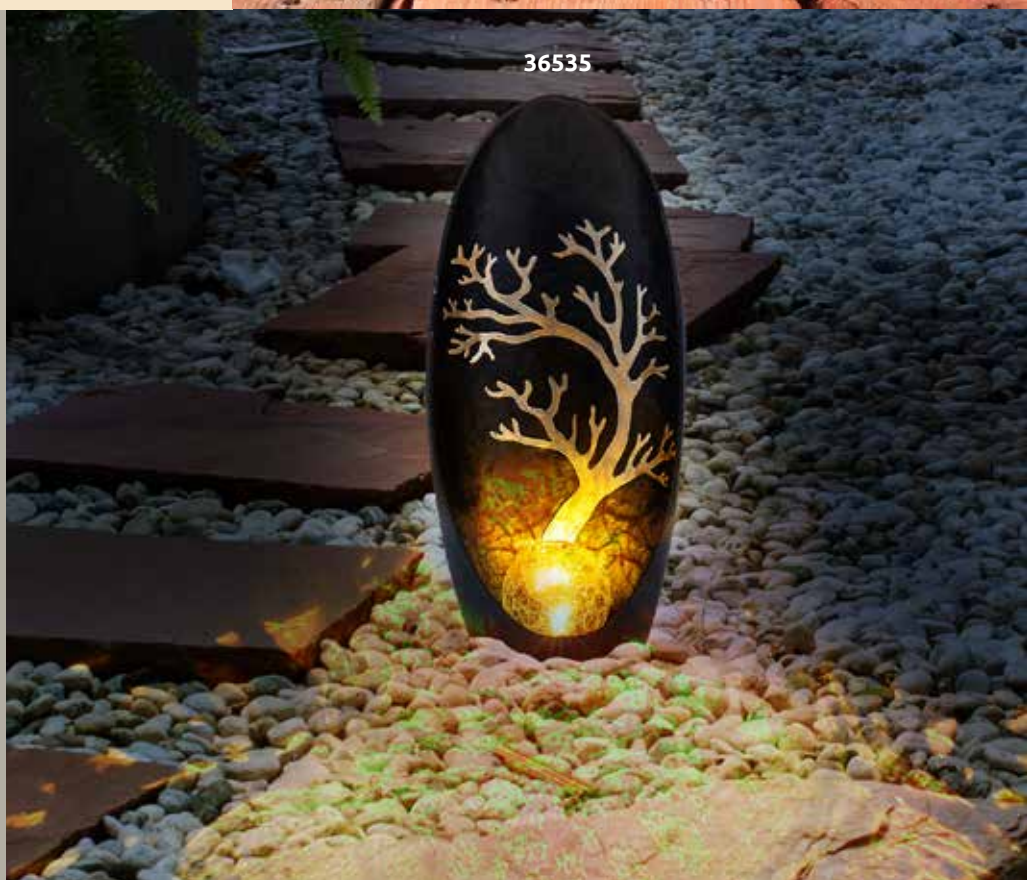

36535

33439	incl. 36x LED 0.06W	1800K	VPE: 12	↔ 12 cm x 11 cm † 26.5 cm	plastic silver / gold
36530	incl. 1x RGB LED 0.06W	RGB	VPE: 6	↔ 22.5 cm x 10 cm † 33.5 cm	plastic black / gold, glass clear crackle
36535	incl. 1x LED 0,06W	3000K	VPE: 12	↔ 14 cm x 7 cm † 30 cm	plastic, glass crackle