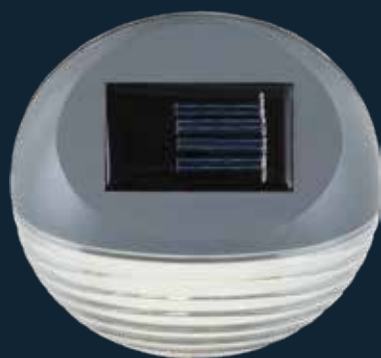

↔ 11.5 cm x 11.2 cm † 10 cm  
Display: ↔ 47,5 x 36cm † 11cm

plastic colorful

33359-12

incl. 2x LED 0.06W

7000 K

VPE: 24

↔ 8 cm x 7 cm † 9 cm  
Display: ↔ 37 x 25cm † 10cm

plastic colorful