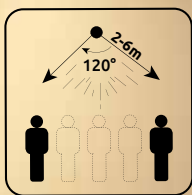

330lm
output

36507

sensor
incl.

sensor
off
25s