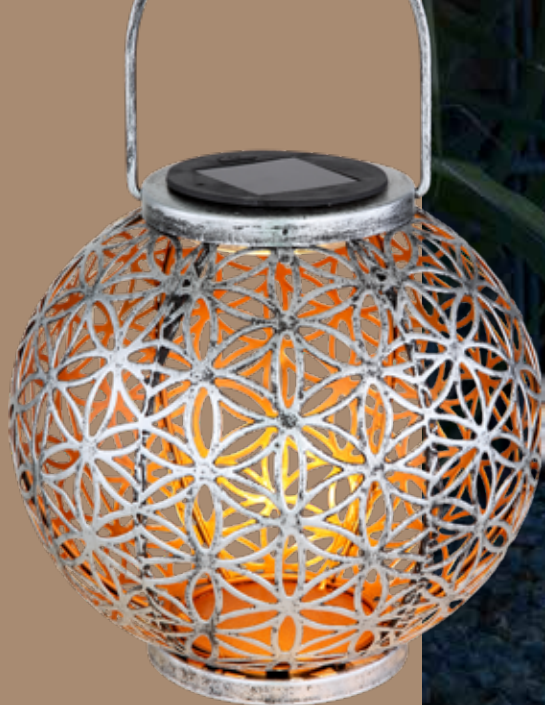

36741

33644	incl. 1x LED 0.06W	2700 K	VPE: 6	↔ 30 cm x 20 cm † 42 cm	metal silver antique, glass clear crackle
33644R	incl. 1x LED 0.06W	2700 K	VPE: 6	↔ 30 cm x 20 cm † 42 cm	metal rust, glass amber crackle,
36741	incl. 1x LED 0.06W	3000 K	VPE: 8	Ø20 cm † 29 cm	metal silver antique, plastic