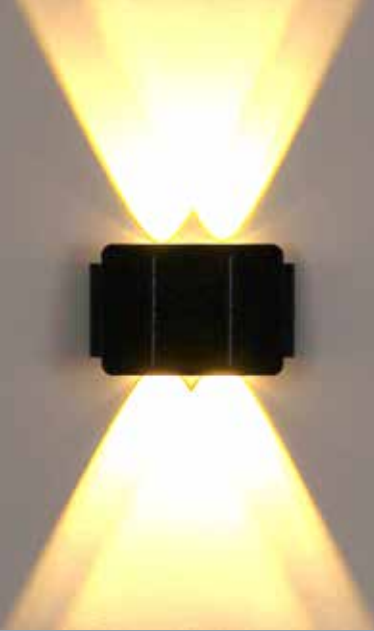

2  
set

33000-2E

2  
set

3300-2E	AA 600mAh 1,2V Ni-MH		VPE: 10	Ø1.4 cm † 5 cm	metal
33000-2E	AAA 600mAh 1,2V Ni-MH		VPE: 10	Ø1 cm † 4.4 cm	metal
33429-12	incl. 2x LED 0.06W	7000 K	VPE: 12	Ø11 cm † 4 cm Display: ↔ 35 x 35cm † 26,5cm	plastic grey / clear
33587-12	incl. 10x LED 0.06W	6500 K 3000 K	VPE: 12	Ø9 cm † 26 cm Display: ↔ 43 x 32,5cm † 27,5cm	plastic violet / yellow / blue