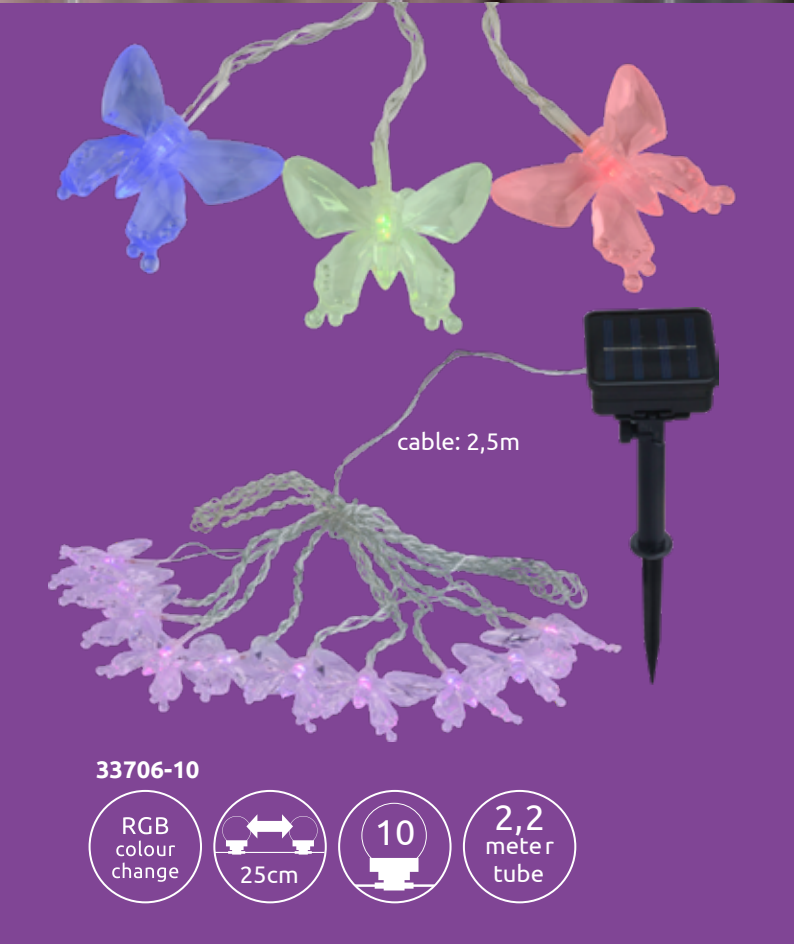

33247

cable: 2,5m

33949-4

RGB  
colour  
change

4  
set

33079-5

colour  
change

5  
pack