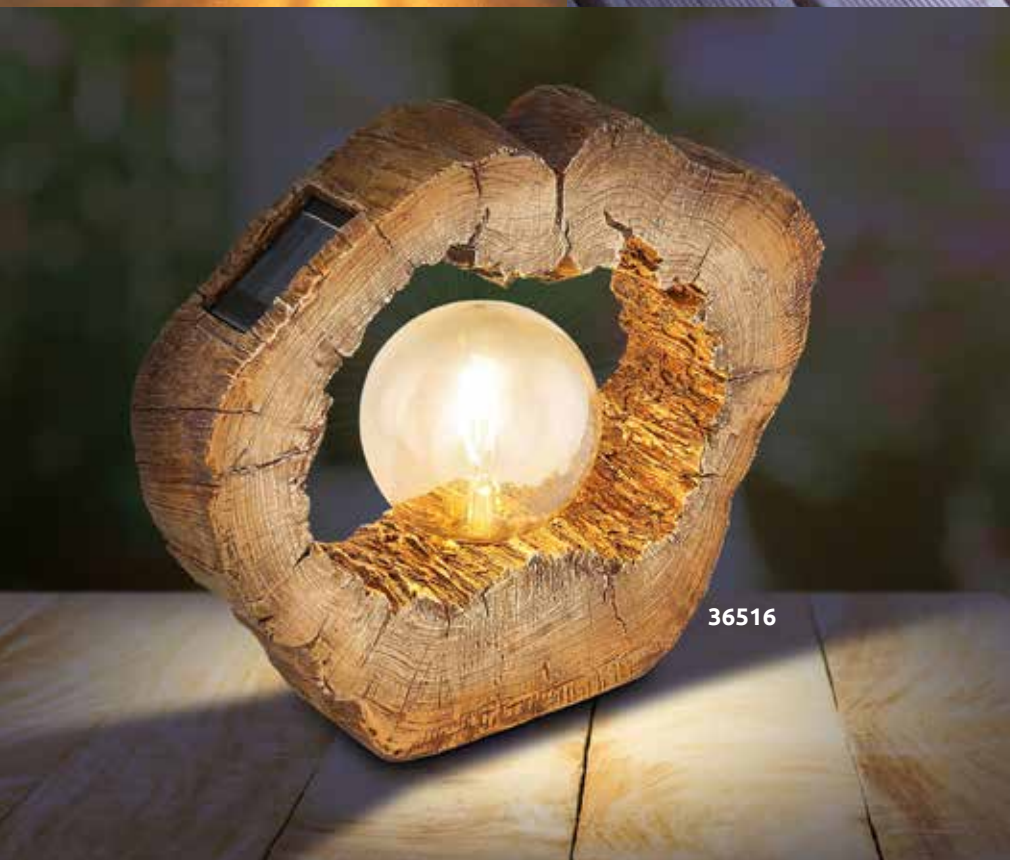

33672

36516

33672	incl. 1x LED 0.06W	3000 K	VPE: 4	Ø25 cm † 57 cm	metal black, plastic amber
36516	incl. 1x LED 0.06W	3000 K	VPE: 6	↔ 30.5 cm x 8.5 cm † 25.5 cm	plastic brown