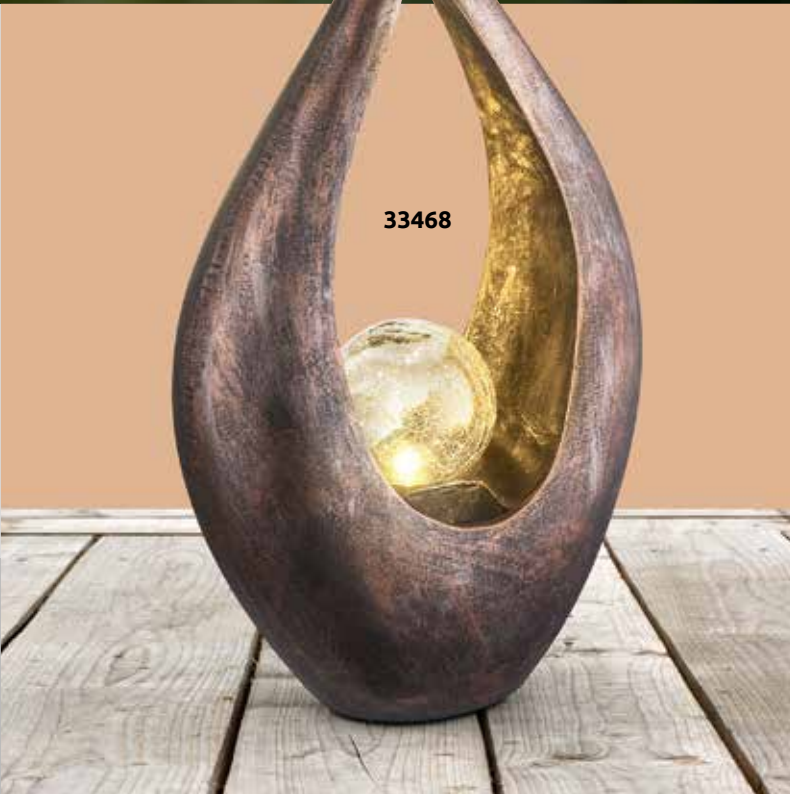

36659

fire effect

36129-8

33671

<b>33671</b>	incl. 1x LED 0.06W	3000 K	VPE: 4	Ø22.5 cm † 56.5 cm	bamboo natural color
<b>36129-8</b>	incl. 8x LED 0.06W	3000 K	VPE: 8	max. ↔ 650 cm † 9 cm	plastic black matt / natural color
<b>36659</b>	incl. 12x LED 0.024W	1800 K	VPE: 8	Ø20 cm † 36 cm	plastic rust / opal, hemp natural

<b>33468</b>	incl. 1x LED 0.06W	3000 K	VPE: 3	↔ 26.5 cm x 13 cm † 50 cm	plastic bronze, glass clear crackle
<b>33469</b>	incl. 1x LED 0.06W	3000 K	VPE: 4	↔ 29.4 cm x 9 cm † 30.5 cm	plastic Brown / black, glass clear crackle
<b>36660-12</b>	incl. 1x LED 0.06W	3000 K	VPE: 12	Ø8 cm † 10 cm	metal plastic