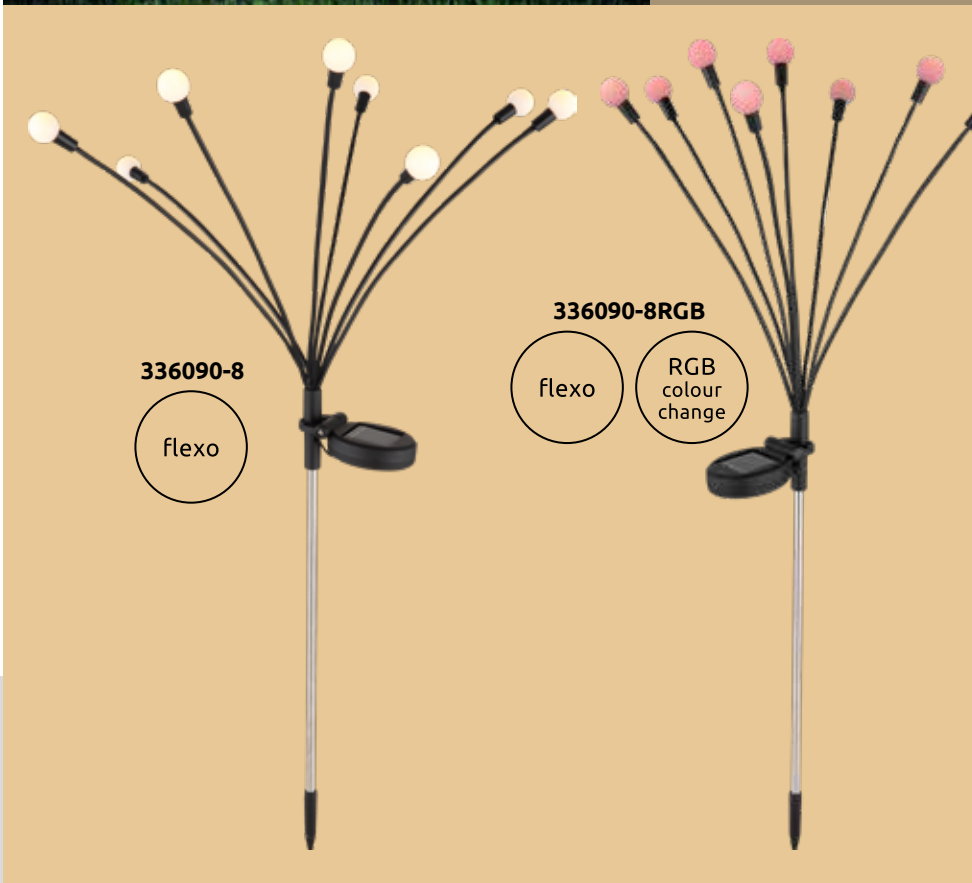

<b>3375</b>	incl. 2x LED 0.06W	7000 K	VPE: 18	Ø15 cm † 43 cm	plastic silver metallic / white
<b>3376</b>	incl. 4x LED 0.06W	7000 K	VPE: 4	Ø20 cm † 62 cm	plastic silver metallic / white
<b>3377</b>	incl. 4x LED 0.06W	7000 K	VPE: 8	Ø25 cm † 68 cm	plastic silver metallic / white
<b>3378</b>	incl. 4x LED 0.06W	7000 K	VPE: 4	Ø30 cm † 70 cm	plastic silver metallic / white
<b>33770-3</b>	incl. 1x LED 0.06W	7000 K	VPE: 12	Ø10 cm † 35 cm	plastic silver metallic / white
<b>33802-12</b>	incl. 20x LED 0.06W	3500 K	VPE: 12	Ø10 cm † 72 cm Display: ↔ 43,5 x 32,5cm † 42cm	stainless steel, plastic clear

339700W

339700S

336524

33598

<b>33598</b>	incl. 8x LED 0.06W	3000 K	VPE: 12	Ø13 cm † 29.5 cm	plastic black matt / yellow
<b>336524</b>	incl. 1x LED 0.03W	3000 K	VPE: 12	↔ 27 cm x 14 cm † 19 cm	metal blue antique / rust, plastic black
<b>339700S</b>	incl. 1x LED 0.06W	3000 K	VPE: 12	Ø30 cm † 55 cm	plastic sand colored, stainless steel
<b>339700W</b>	incl. 1x LED 0.06W	3000 K	VPE: 12	Ø30 cm † 55 cm	plastic white, stainless steel

**33599G**

incl. 3x LED 0.06W

5000 K

VPE: 24

Ø23 cm † 75 cm

stainless steel, plastic yellow / green

**33599P**

incl. 3x LED 0.06W