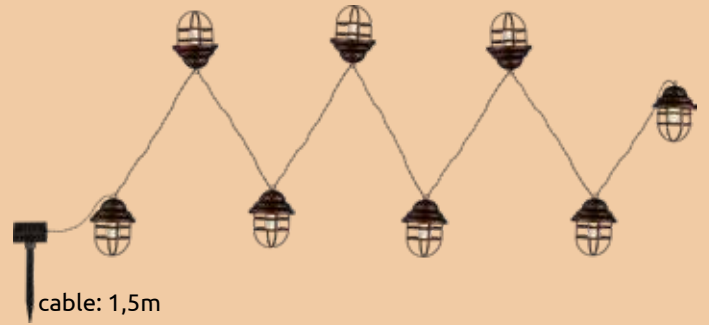

max. ↔ 2850 cm

plastic clear / black

33059-16

16  
display

33059-8

33686-8

<b>33059-8</b>	incl. 8x LED 0.06W	3000 K	VPE: 8	max. ↔ 430 cm ↓ 11 cm	metal rust, plastic clear
<b>33059-16</b>	incl. 1x LED 0.06W	3000 K	VPE: 16	Ø8 cm ↓ 14 cm Display: ↔ 33 x 33cm ↓ 26cm	metal rust, plastic clear
<b>33686-8</b>	incl. 98x LED 0.1W	1700 K	VPE: 12	max. ↔ 410 cm ↓ 7 cm	plastic black / white