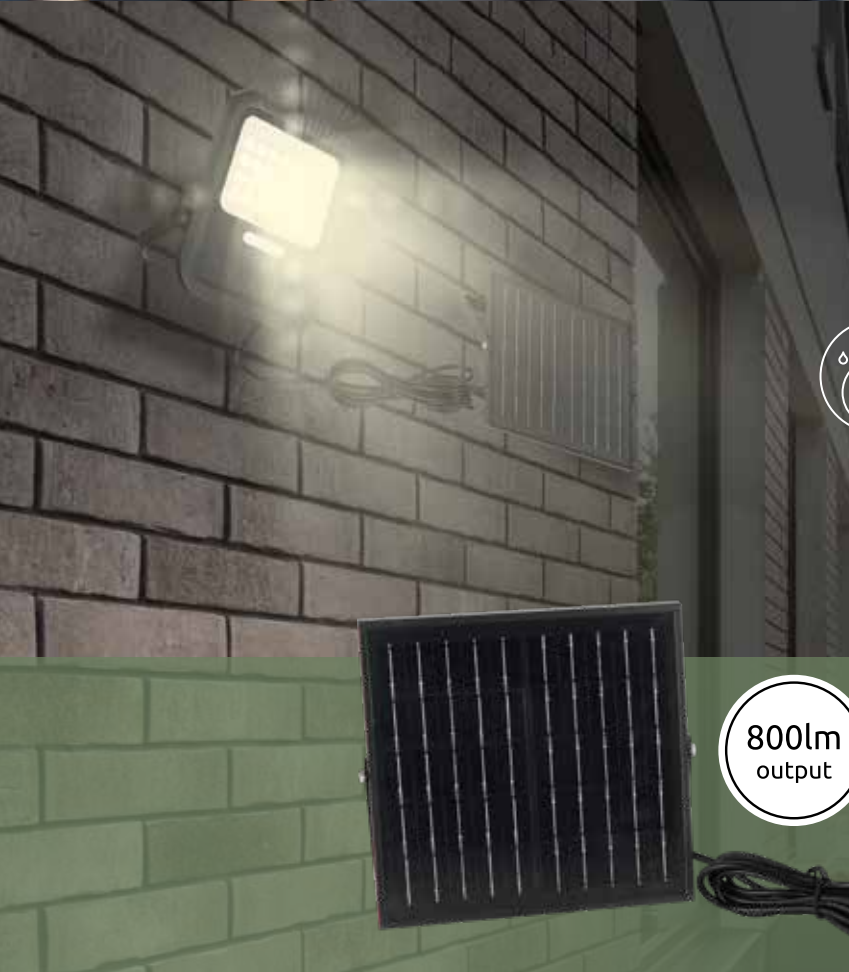

36487K

IP65

incl.

timer

dimnable

800lm output

36487K	incl. 1x LED 6.5W	3000 K	VPE: 5	24.3 cm † 25.4 cm † 14 cm Solar Panel: ↔ 29cm † 35cm	metal black matt, glass clear
36501	incl. 1x LED 5W	4000 K	VPE: 12	14.2 cm † 9 cm † 15 cm Solar Panel: ↔ 14.1 cm † 13.8 cm	plastic black / white, plastic clear