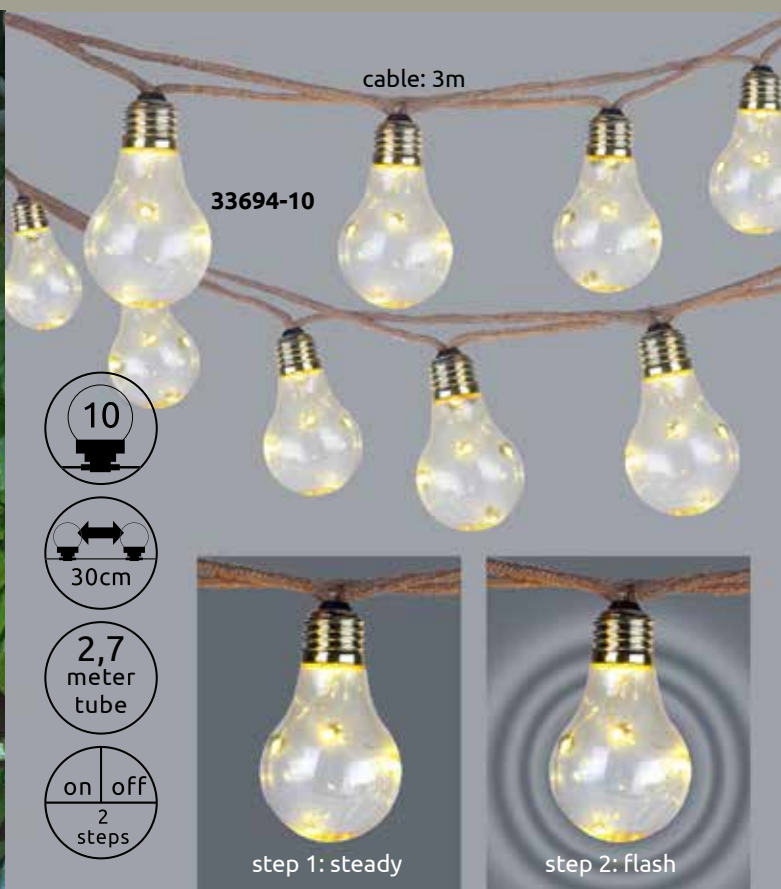

33708-10

cable: 2m

on/off 2 steps | flash solid | 10 | 20cm | 1,8 meter tube

33978-12

12 display

cable: 3m

33694-10

10

30cm

2,7 meter tube

on/off 2 steps

step 1: steady

step 2: flash

<b>33694-10</b>	incl. 50x LED 0.06W	3200 K	VPE: 8	max. ↔ 570 cm ↓ 10.6 cm	plastic amber brown
<b>33978-12</b>	incl. 5x LED 0.06W	3000 K	VPE: 12	Ø9 cm ↓ 17.5 cm Display: ↔ 37,5 x 28,5cm ↓ 18cm	stainless steel, glass clear crackle
<b>33708-10</b>	incl. 10x LED 0.06W	3000 K	VPE: 12	max. ↔ 380 cm ↓ 10 cm	plastic silver grey / clear