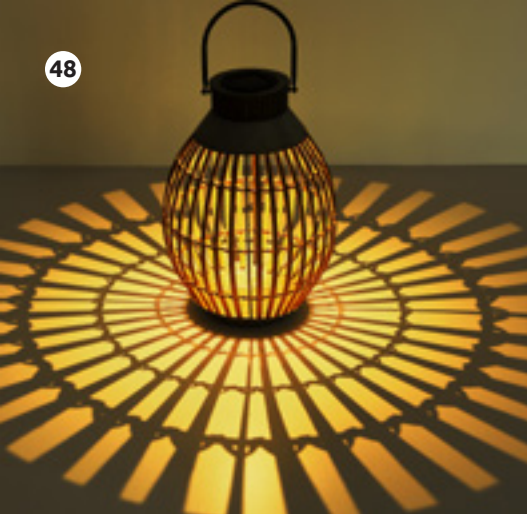

LED
 ~3000K

fire effect

36518

36519

36516

36516	9007371423705	incl. 1x LED 0,06W	VPE: 6	↔ 30,5 x 8,5cm ↓ 25,5cm	plastic brown
36518	9007371417704	incl. 20x LED 0,06W	VPE: 6	↔ 30,5 x 8,5cm ↓ 25,5cm	
36519	9007371429691	incl. 22x LED 0,06W	VPE: 4	↔ 40 x 10,5cm ↓ 32cm	