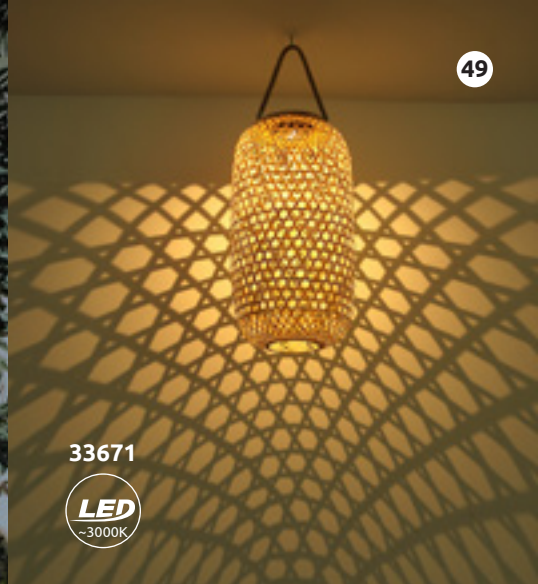

LED
 ~3000K

fire effect

36518

36519

36516

36516	9007371423705	incl. 1x LED 0,06W	VPE: 6	↔ 30,5 x 8,5cm ↓ 25,5cm	plastic brown
36518	9007371417704	incl. 20x LED 0,06W	VPE: 6	↔ 30,5 x 8,5cm ↓ 25,5cm	
36519	9007371429691	incl. 22x LED 0,06W	VPE: 4	↔ 40 x 10,5cm ↓ 32cm	

36670

36650

36670	9007371415175	incl. 1x LED 0,06W	VPE: 4	Ø27cm † 38cm († 51cm)	metal rust, zinc rust coloured, bamboo, plastic metal brown, hemp, plastic
36650	9007371421183	incl. 1x LED 0,06W	VPE: 12	Ø17,5cm † 27cm († 43cm)	