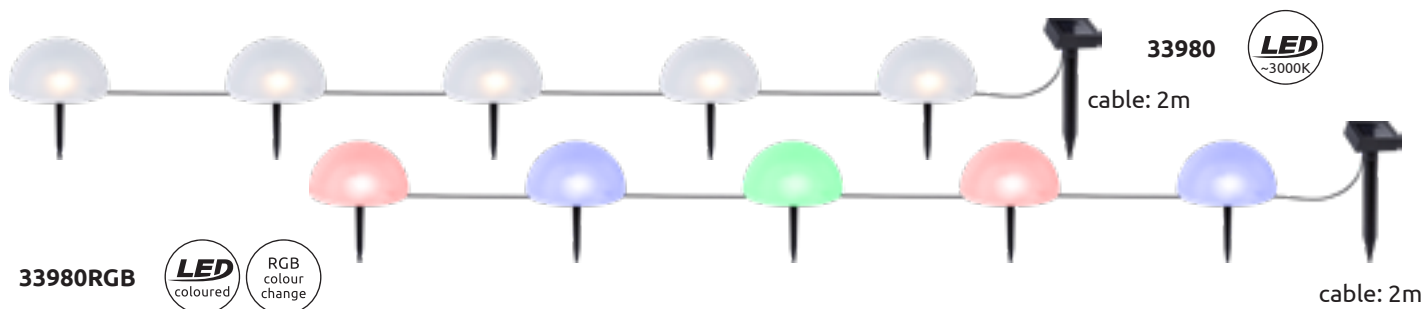

33980RGB

33980

cable: 2m

cable: 2m

33980 | 9007371388158 | incl. 5x LED 0,06W | VPE: 6 | Ø15cm ↓ 19cm (↓ 8cm) ↔ 475cm | plastic
33980RGB | 9007371427253 | incl. 5x RGB LED 0,06W | VPE: 6 | Ø15cm ↓ 19cm (↓ 8cm) ↔ 475cm