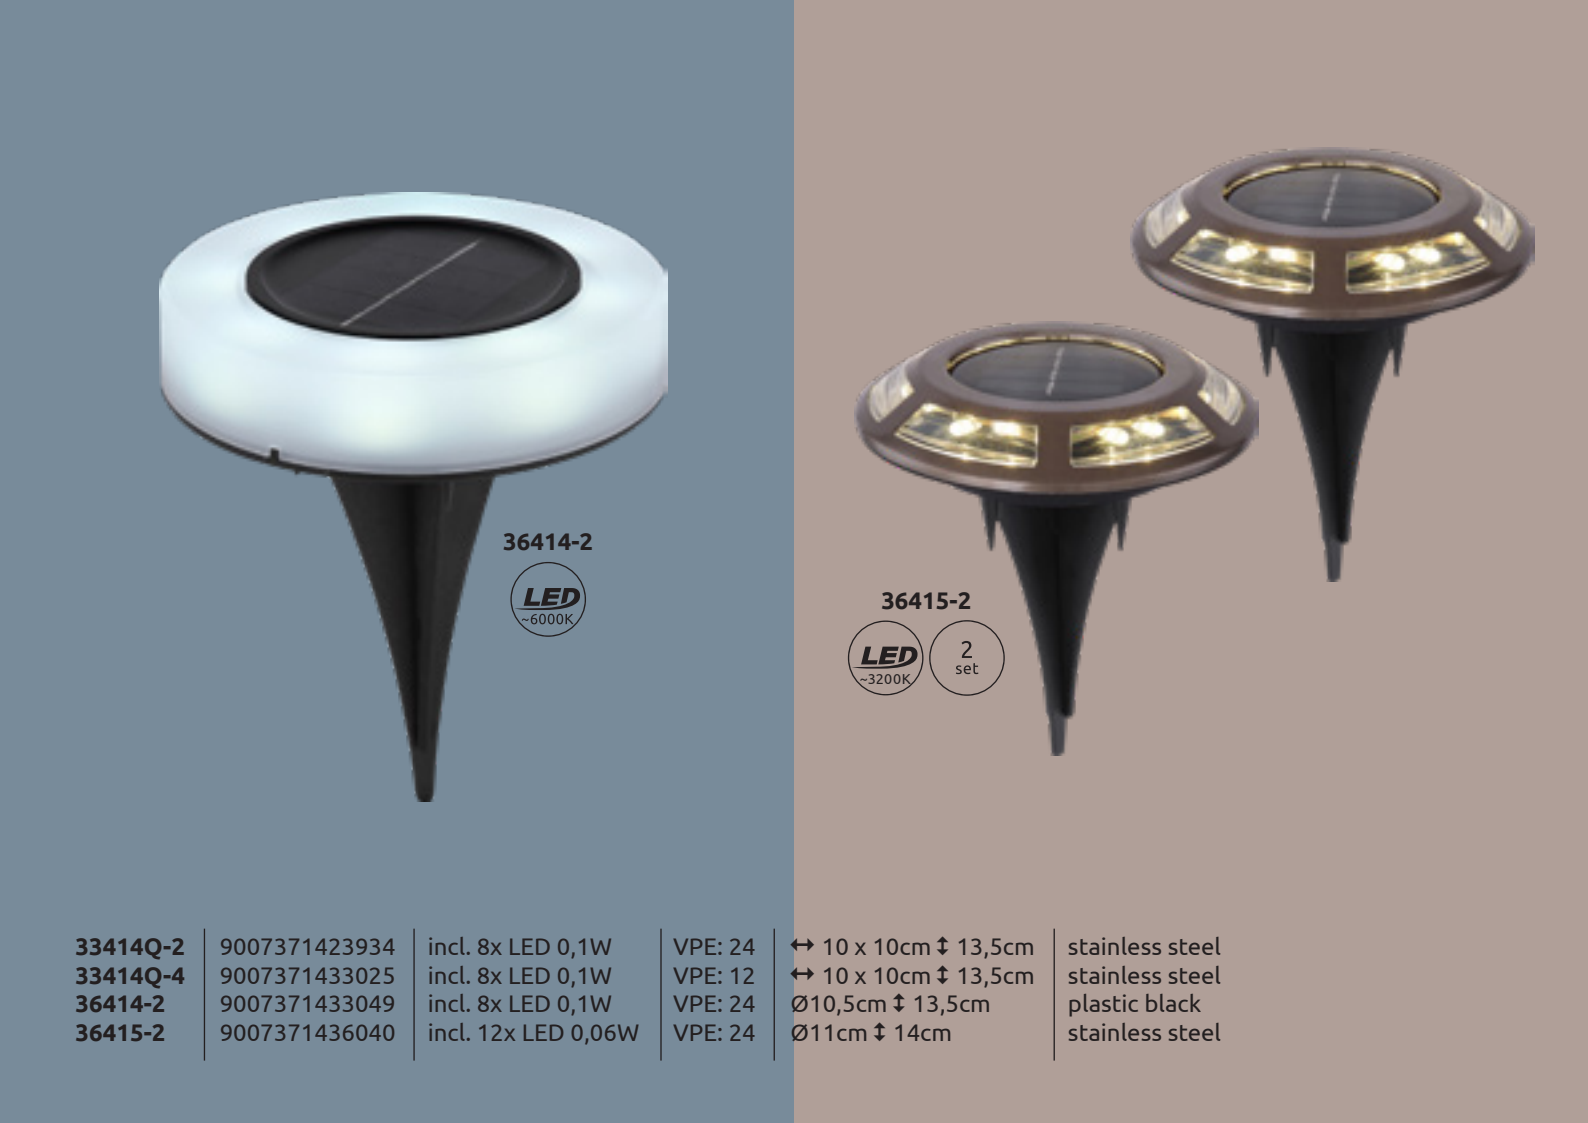

33026
LED
~4000K

3300-2E
2 set

33000-2E
2 set

33026	9007371280636	incl. 3x LED 0,06W	VPE: 24	↔ 8,5 x 11,6cm ↓ 35cm	plastic
3300-2E	9007371215256	AA 600mAh 1,2V Ni-MH	VPE: 30	↔ 8,5cm ↓ 17cm ↗ 12,5cm	metal
33000-2E	9007371362370	AAA 600mAh 1,2V Ni-MH	VPE: 30	Ø1,4cm ↓ 5cm Ø1cm ↓ 4,4cm	metal

36429-2

2
step
switch

RGB
colour
change

2
set

33429-12

33429-12 | 9007371249640 | incl. 2x LED 0,06W

VPE: 12

Ø11cm 14cm
display: ↔ 35 x 35cm ↓ 26,5cm
↔ 12 x 9,8cm ↳ 5,4cm

plastic

36430-2 | 9007371445028 | incl. 1x LED 0,5W

VPE: 36

plastic black, clear

36430-2

33414Q-4
 **4**
 set

33414Q-2
 **2**
 set

36414-2
 **~6000K**

36415-2
 **~3200K** **2**
 set

33414Q-2	9007371423934	incl. 8x LED 0,1W	VPE: 24	↔ 10 x 10cm ↓ 13,5cm	stainless steel
33414Q-4	9007371433025	incl. 8x LED 0,1W	VPE: 12	↔ 10 x 10cm ↓ 13,5cm	stainless steel
36414-2	9007371433049	incl. 8x LED 0,1W	VPE: 24	Ø10,5cm ↓ 13,5cm	plastic black
36415-2	9007371436040	incl. 12x LED 0,06W	VPE: 24	Ø11cm ↓ 14cm	stainless steel