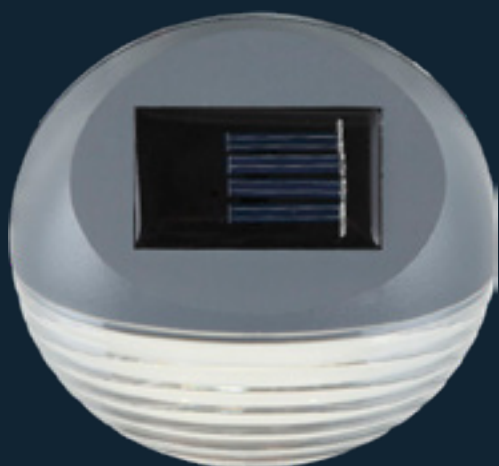

33429-12

33429-12 | 9007371249640 | incl. 2x LED 0,06W

VPE: 12

Ø11cm 14cm
display: ↔ 35 x 35cm ↓ 26,5cm
↔ 12 x 9,8cm ↳ 5,4cm

plastic

36430-2 | 9007371445028 | incl. 1x LED 0,5W

VPE: 36

plastic black, clear

36430-2