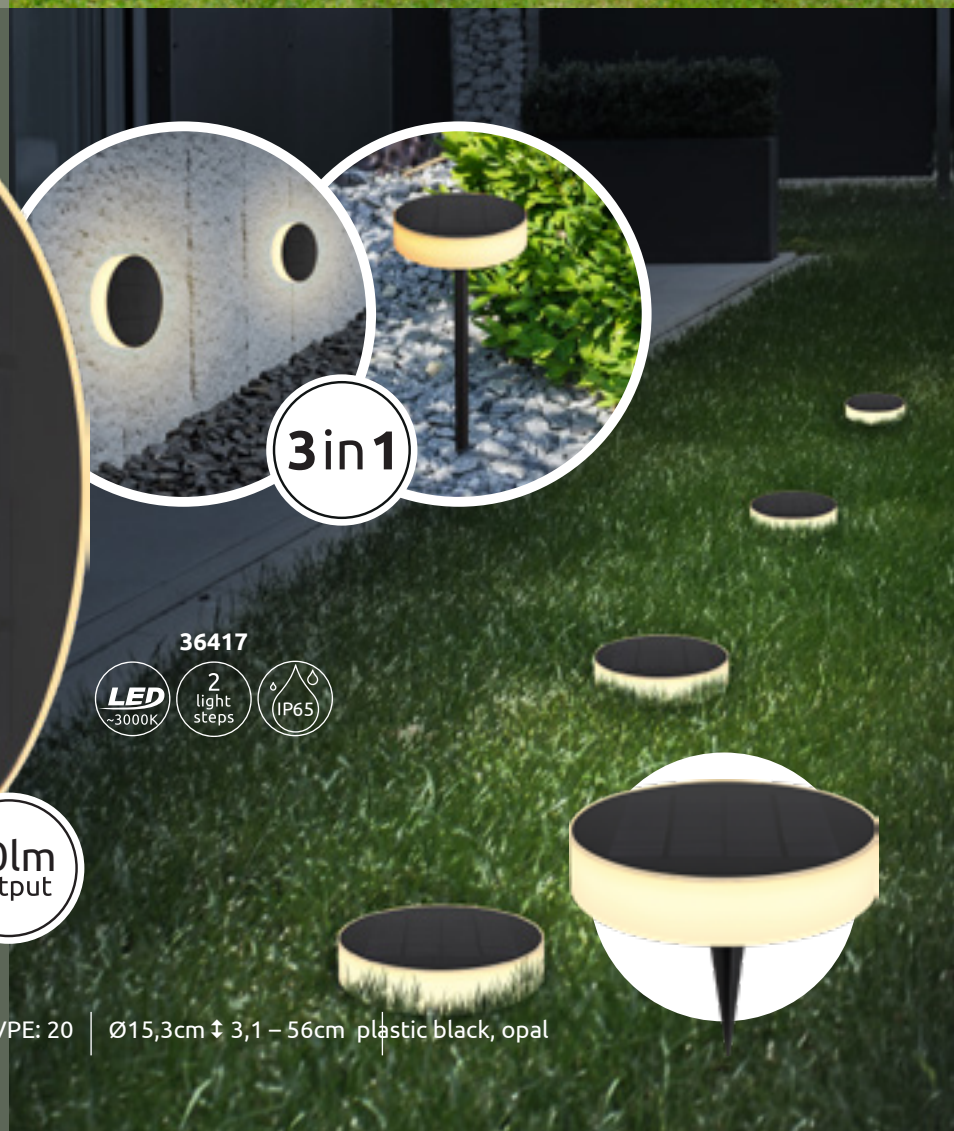

36417 | 9007371448029 | incl. 58x LED 0,2W

VPE: 20 | Ø15,3cm † 3,1 – 56cm | plastic black, opal