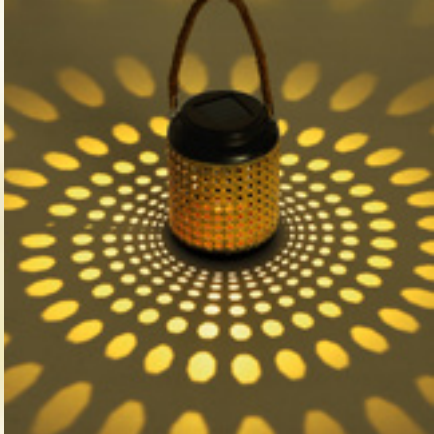

33671	9007371390991	incl. 1x LED 0,06W	VPE: 4	Ø22,5cm † 41,5cm († 56,5cm)	bamboo, plastic, hemp
36671	9007371421176	incl. 1x LED 0,06W	VPE: 4	Ø23,5cm † 27cm	metal black, bamboo, plastic
33668	9007371418268	incl. 1x LED 0,06W	VPE: 12	Ø12cm † 16cm († 30cm)	metal black, bamboo optic, hemp, plastic