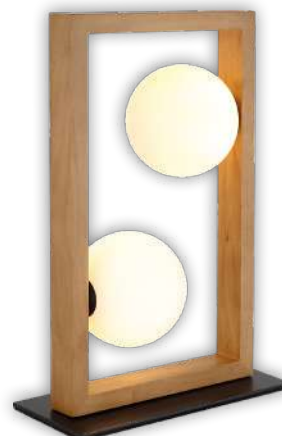

42010446

metal black matt, wood brown
glass balls opal , cable: PVC black

excl. 4x G9 5W

↔ 28 cm x 20 cm ↓ 110 cm

EAN:9007371507948 | VPE: 1

24.02.2024