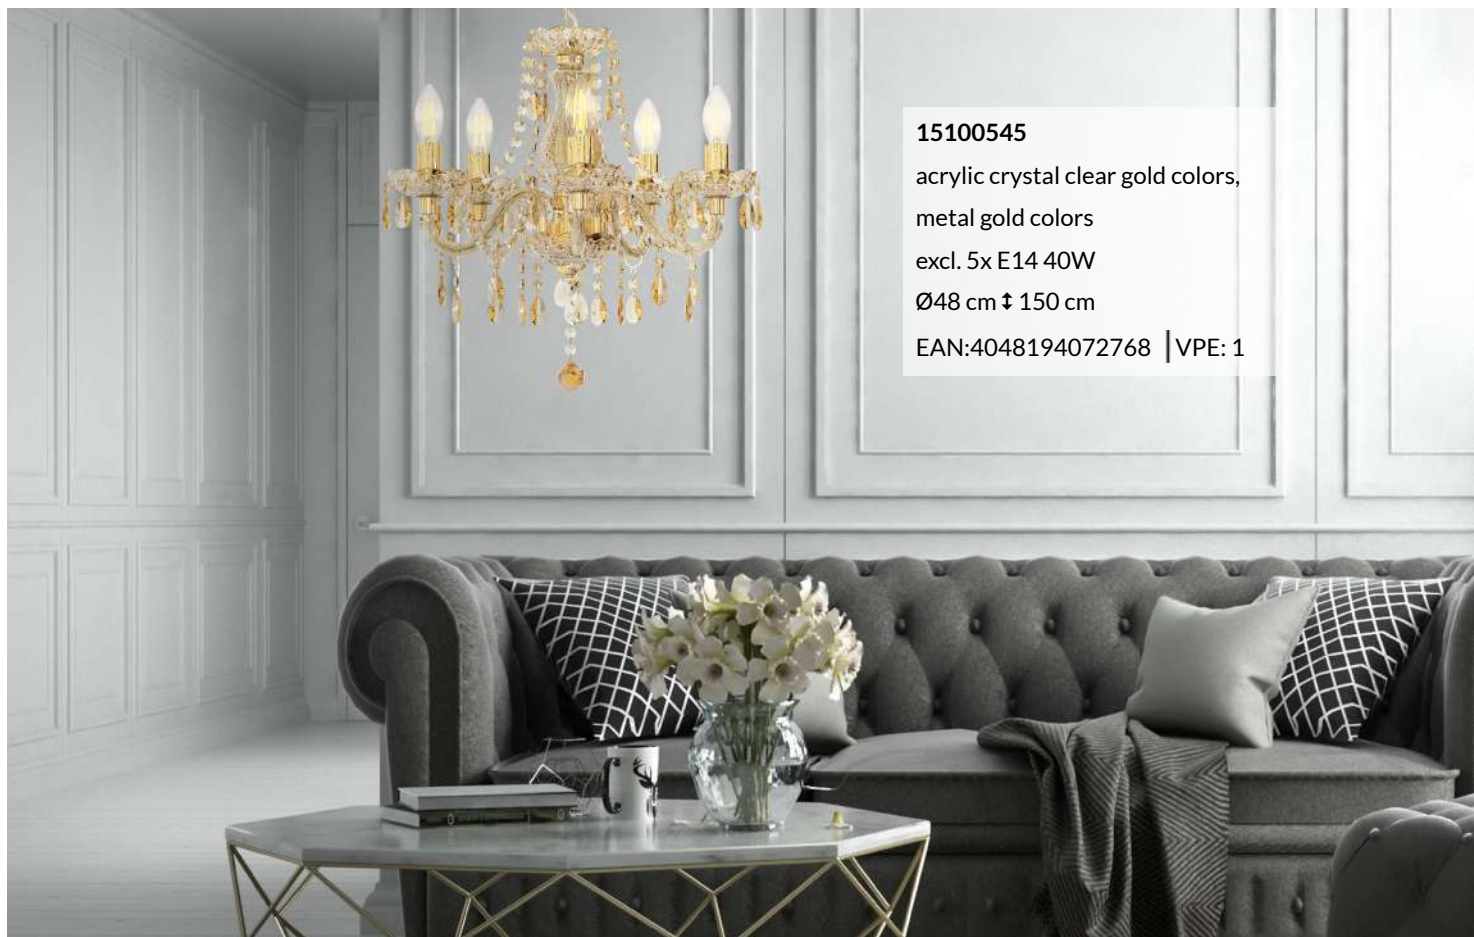

EAN:4048194041160 | VPE: 5

15100501acrylic clear,
metal chrome colors

excl. 5x E14

Ø48 cm † 150 cm

EAN:4048194032397 | VPE: 1

**15100545**acrylic crystal clear gold colors,
metal gold colors

excl. 5x E14 40W