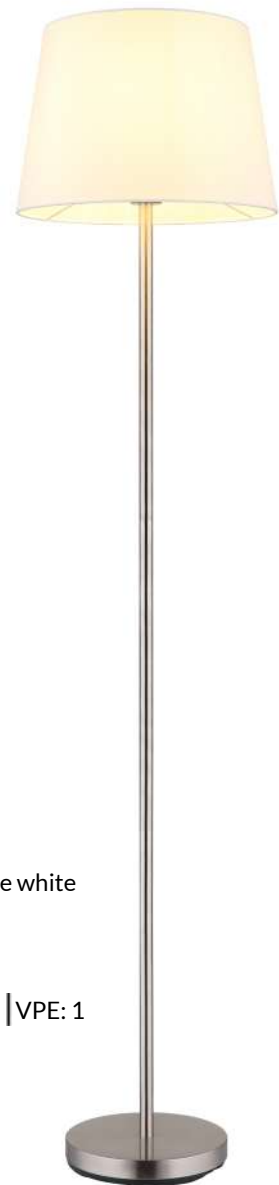

40100101

metal nickel matt, textile white

excl. 1x E27 40W

Ø35 cm † 151 cm

EAN:9007371513819 | VPE: 1