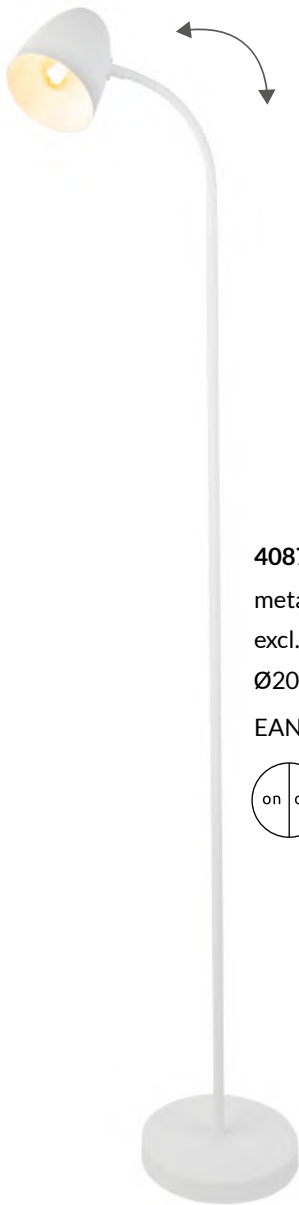

EAN:4048194085775 | VPE: 8

50870114

metal sage green

excl. 1x E14 25W

Ø15 cm † 40 cm

EAN:4048194086543 | VPE: 8

40870107
metal white
excl. 1x E14 25W
Ø20 cm † 140 cm
EAN:4048194085737 | VPE: 3

40870108
metal black
excl. 1x E14 25W
Ø20 cm † 140 cm
EAN:4048194085744 | VPE: 3