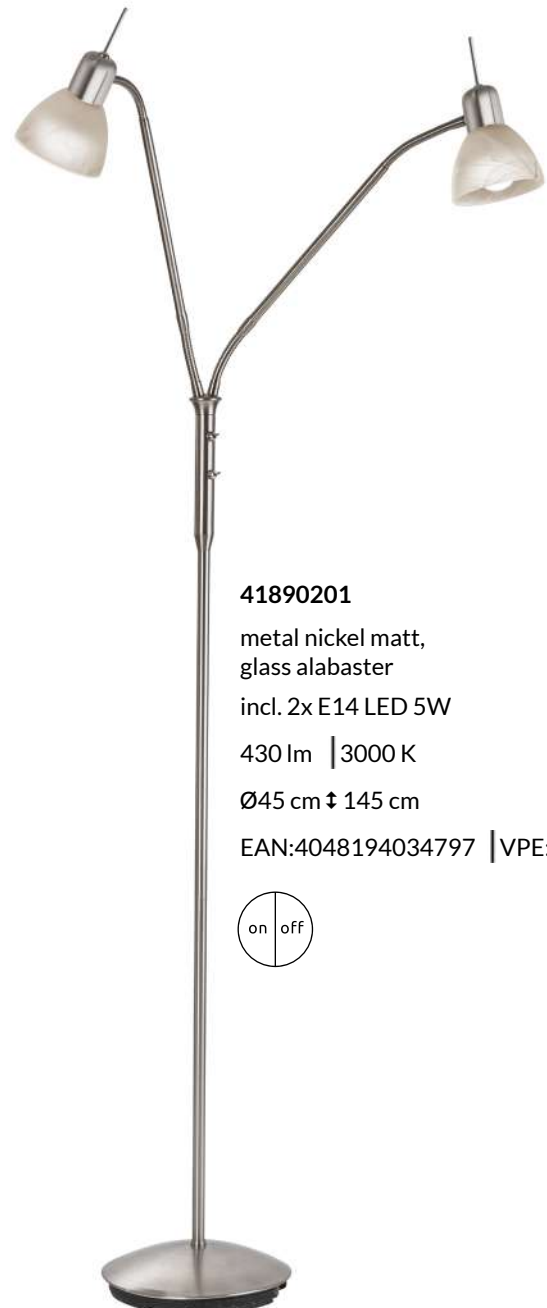

41890201

metal nickel matt,
glass alabaster

incl. 2x E14 LED 5W

430 lm | 3000 K

Ø45 cm † 145 cm

EAN:4048194034797 | VPE: 4