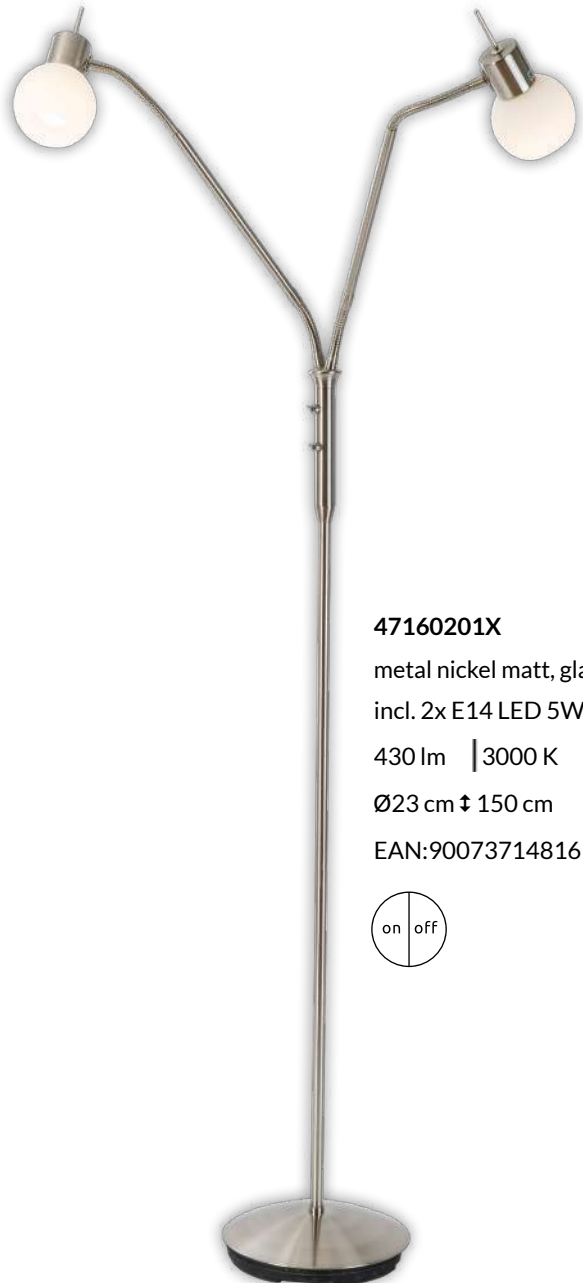

57160101

metal nickel matt, glass opal white

incl. 1x E14 LED 5W

430 lm | 3000 K

↔ 13 cm x 13 cm † 30 cm

EAN:4048194032632 | VPE: 6