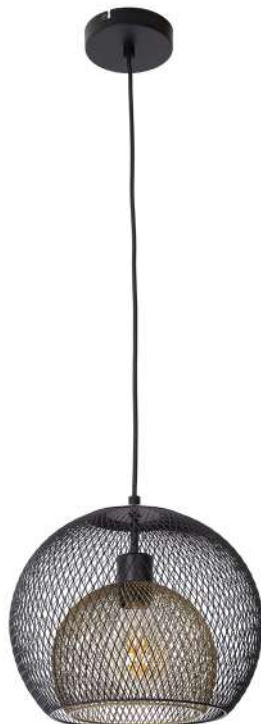

nickel matt, textile grey

3 steps dimmable wall switch

incl. 1x LED 24W

2800lm | 3000 K

Ø50 cm ✚ 15.5 cm

EAN:4048194053316 | VPE: 1

60260108X

metal black, metal gold colors

excl. 1x E27 40W

Ø30 cm † 28.5 cm

EAN:9007371484638 | VPE: 1

30260308X

metal black, metal gold colors

excl. 3x E27 40W

Ø45 cm † 150 cm

EAN:9007371487622 | VPE: 1

30260108X

metal black, metal gold colors

excl. 1x E27 40W

Ø30 cm † 150 cm

EAN:9007371481637 | VPE: 1

31270408

metal black matt,

metal mesh black matt, plastic opal