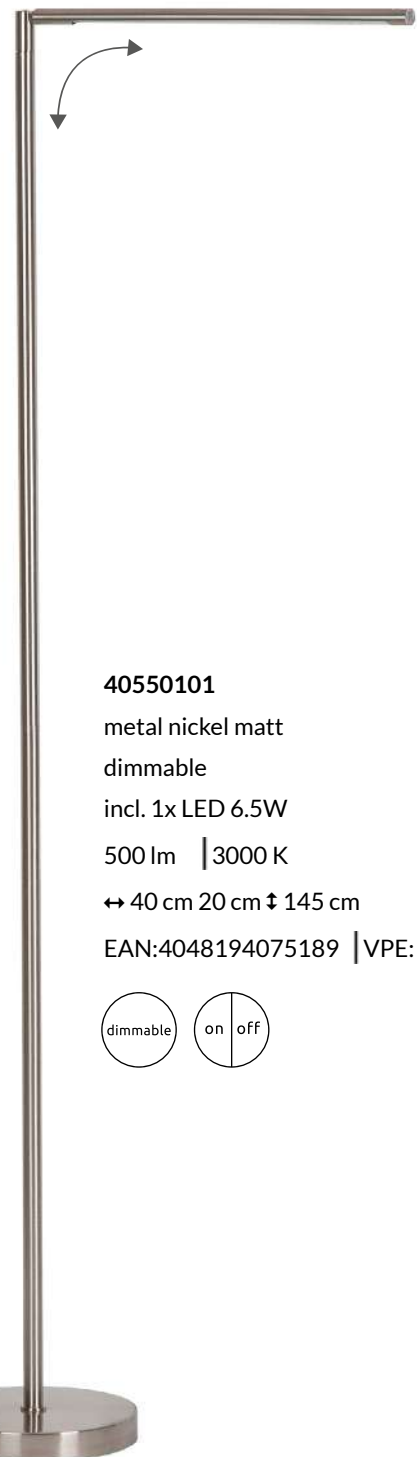

**50550101X**

metal nickel matt

dimmable

incl. 1x LED 6.5W

500lm | 3000 K

↔ 40 cm 15.5 cm † 40 cm

EAN:9007371507436 | VPE: 10

**40550101**