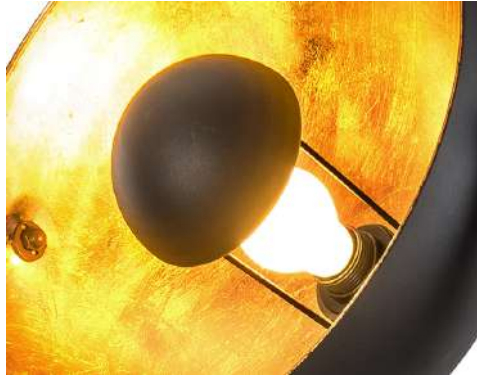

Ø27 cm † 125 cm

EAN:9007371507993 | VPE: 1

3x Ø20cm

46150345X

metal black, metal gold

excl. 3x E14 40W

Ø20 cm † 117 cm

EAN:9007371519422 | VPE: 1