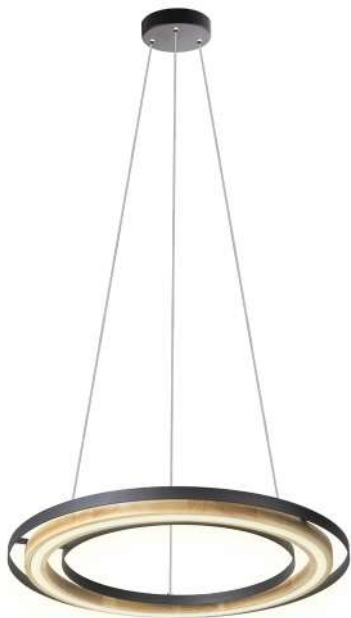

incl. 1x LED 40W

Ø59.5 cm † 120 cm

EAN:9007371516858 | VPE: 4

62374608X

metal black matt, bamboo natural color

3 steps dimmable wall switch

inkl. LED 21W

2600lm | 3000 K

Ø46 cm † 6 cm

EAN:9007371484560 | VPE: 4

62274608

metal black bamboo natural color

3 steps dimmable wall switch

inkl. LED 21W

2600lm | 3000 K

↔ 46 cm x 46 cm † 6 cm

EAN:4048194081296 | VPE: 4

1x Ø56cm
1x Ø36cm

32375608X

metal black matt, bamboo natural color

3 steps dimmable wall switch

inkl. LED 25W

3000lm | 3000 K

Ø56 cm † 150 cm