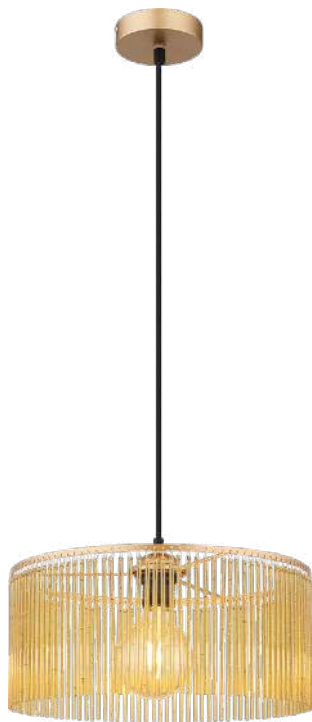

63080108
metal black matt,
acrylic decor smoke colored
excl. 1x E27 60W
Ø35 cm ↓ 32 cm
EAN:9007371510856 | VPE: 12

33080145

metal gold colors antique,
acrylic decor amber
excl. 1x E27 60W
Ø35 cm † 135 cm