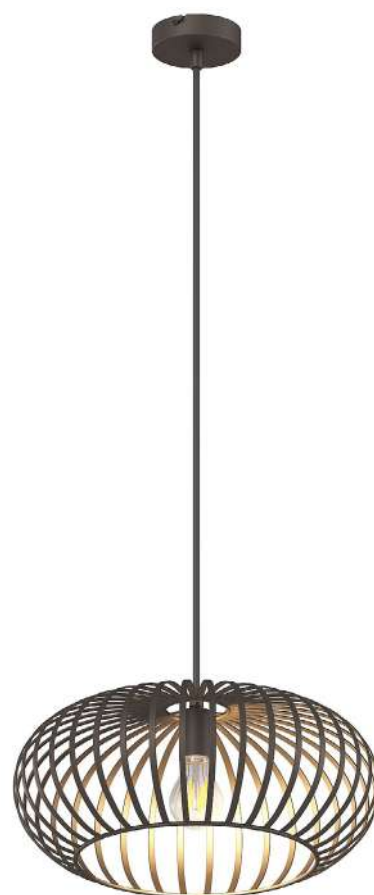

33270111

metal brown

excl. 1x E27 40W

Ø40 cm † 150 cm

EAN:4048194069294 | VPE: 1