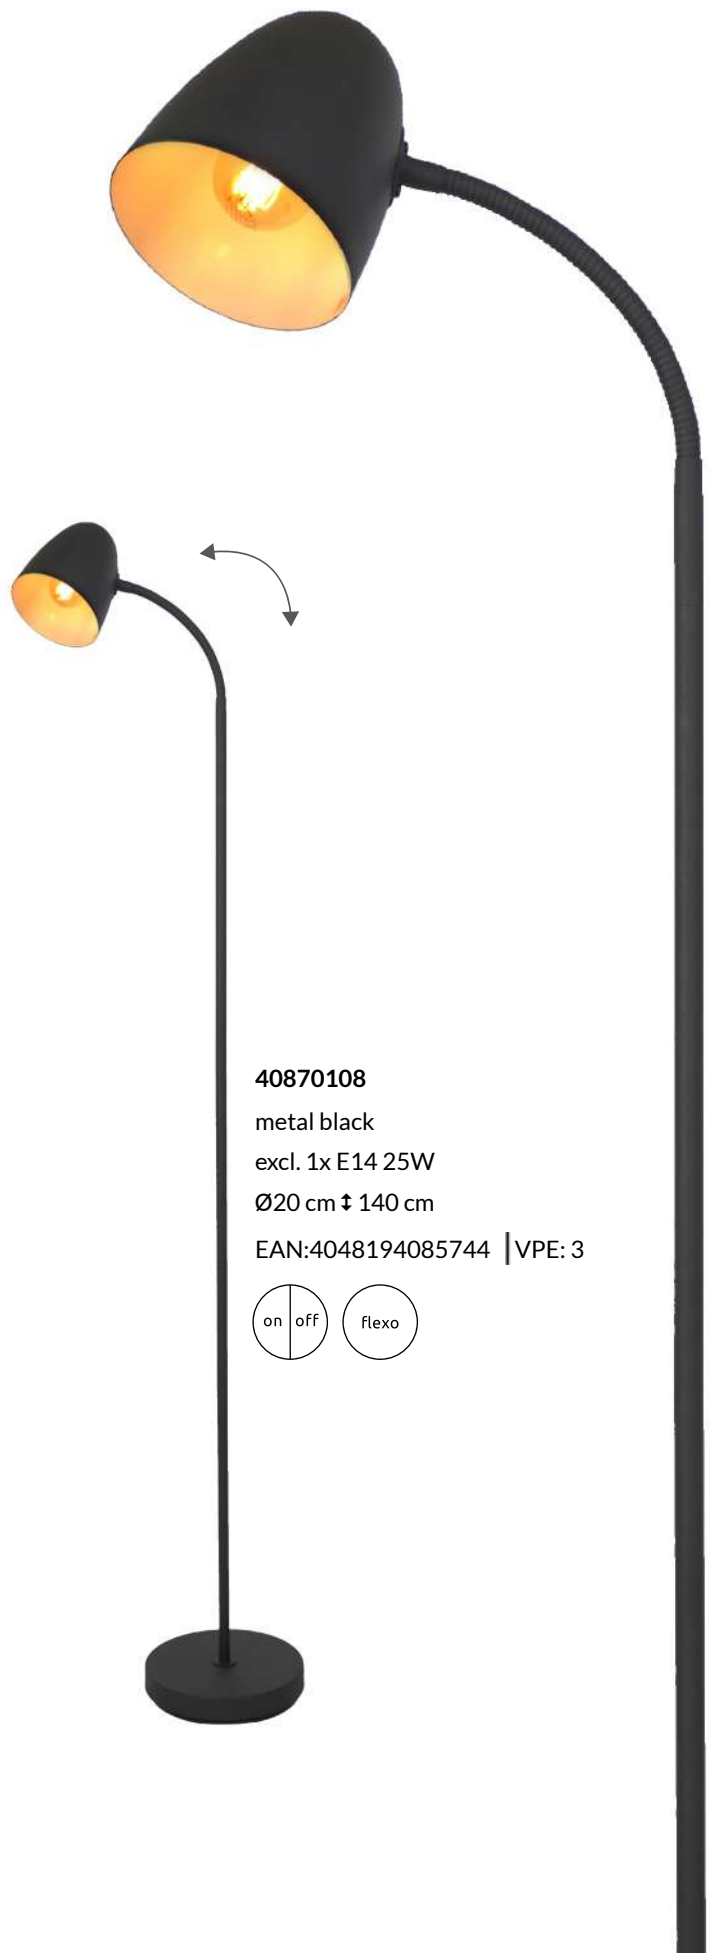

EAN:4048194085775 | VPE: 8

50870114

metal sage green

excl. 1x E14 25W

Ø15 cm † 40 cm

EAN:4048194086543 | VPE: 8

40870107
metal white
excl. 1x E14 25W
Ø20 cm † 140 cm
EAN:4048194085737 | VPE: 3

40870108
metal black
excl. 1x E14 25W
Ø20 cm † 140 cm
EAN:4048194085744 | VPE: 3