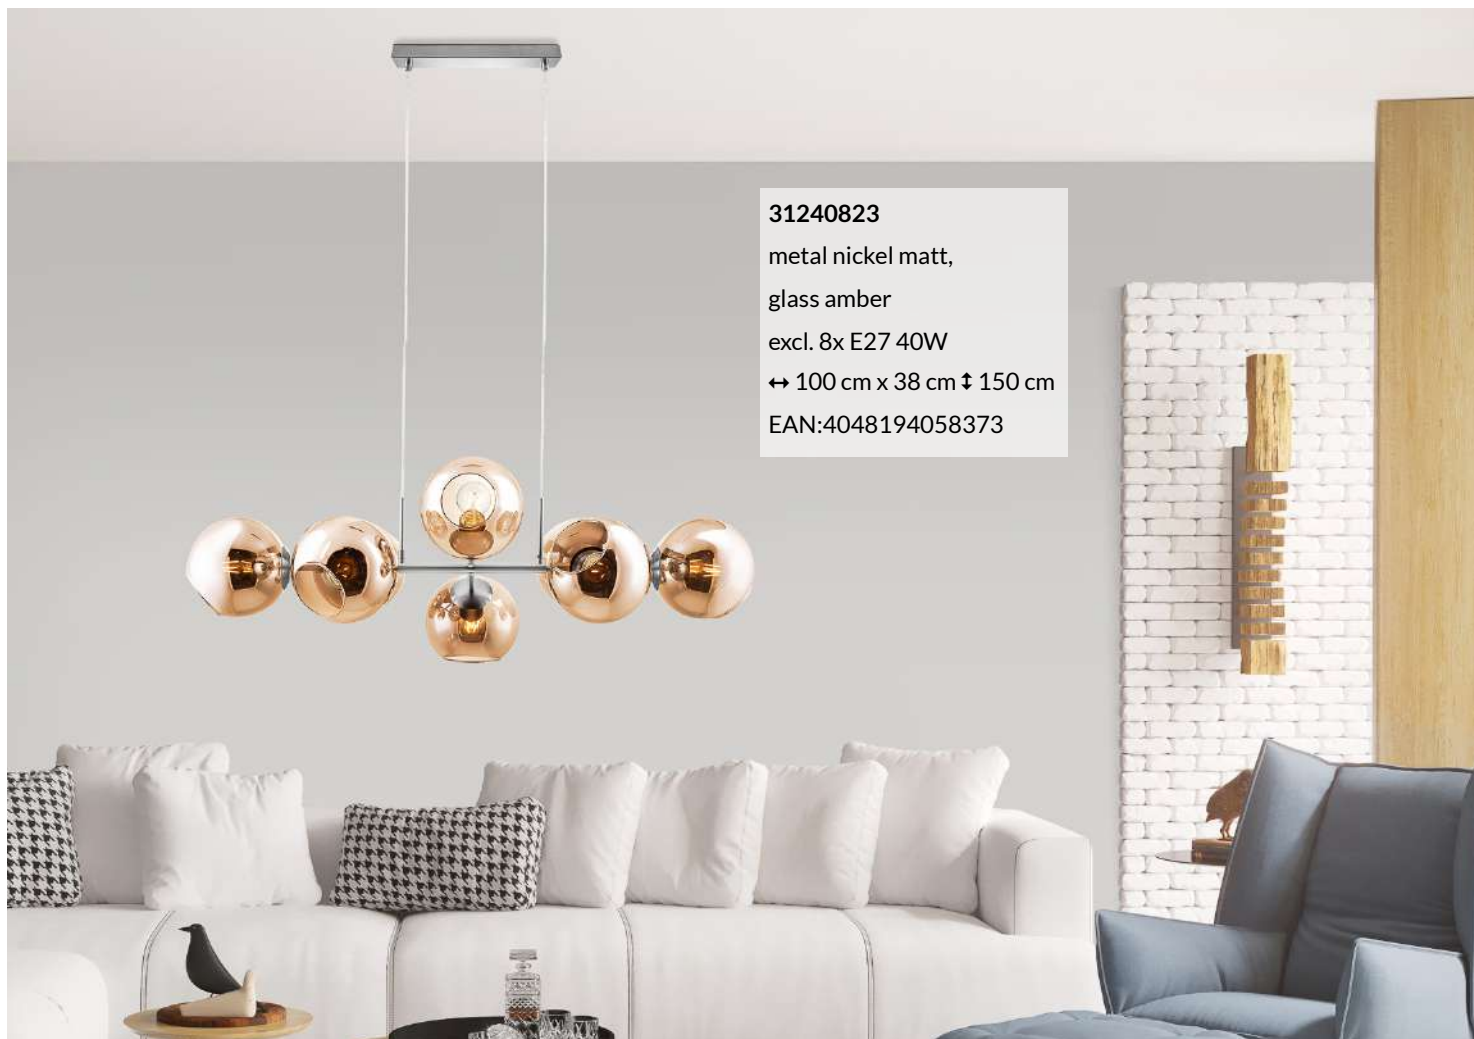

31240823

metal nickel matt,

glass amber

excl. 8x E27 40W

↔ 100 cm x 38 cm † 150 cm

EAN:4048194058373

31240802

metal nickel matt,

glass smoke colored

excl. 8x E27 40W

↔ 100 cm x 38 cm † 150 cm

EAN:4048194058366 | VPE: 1